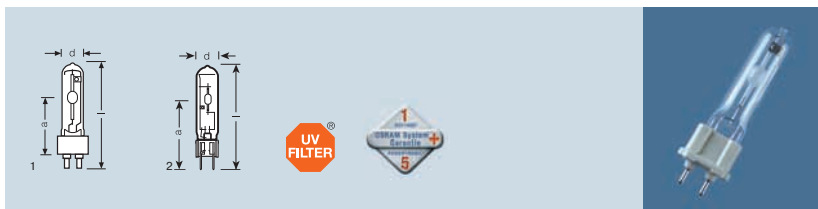

Металлогалогенные лампы с керамическими горелками POWERBALL® HCl®-T Shoplight для закрытых светильников POWERBALL® HCl®-TC Shoplight для закрытых светильников

Наименование изделия	Код изделия	W	lm			$\frac{l}{d}$ max. [mm]	$\frac{LCL}{a}$ [mm]			
POWERBALL® HCl®-T Shoplight для закрытых светильников										
HCl-T 35/930 WDL PB Shoplight ¹⁾	4008321 108166	35	2800	G12	19	100	56	12	1	
HCl-T 70/930 WDL PB Shoplight	4050300983134	70	6300	G12	19	100	56	12	1	
POWERBALL® HCl®-TC Shoplight для закрытых светильников										
HCl-TC 35/930 WDL PB Shoplight ¹⁾	4008321 108142	35	2800	G8.5	15	81	52	12	2	
HCl-TC 70/930 WDL PB Shoplight	4050300983110	70	6200	G8.5	15	81	52	12	2	

Все лампы HCl® исключительно с инновационной технологией POWERBALL®.

Лампы POWERBALL® HCl®-T Shoplight и POWERBALL® HCl®-TC Shoplight особенно подходят для презентации текстильных изделий и пищевых продуктов, а также для использования везде, где важную роль играет различение цветов. Эти одноцокольные лампы имеют уменьшенный показатель ультрафиолетового излучения. Разрешены к использованию только в закрытых светильниках.

«Secure Fix» означает:

1. надежная установка благодаря механически стабильной конструкции цоколя
 2. надежная фиксация благодаря разделению электрической и механической частей лампы
- Цоколи «Secure Fix» подходят ко всем стандартным патронам G8.5.