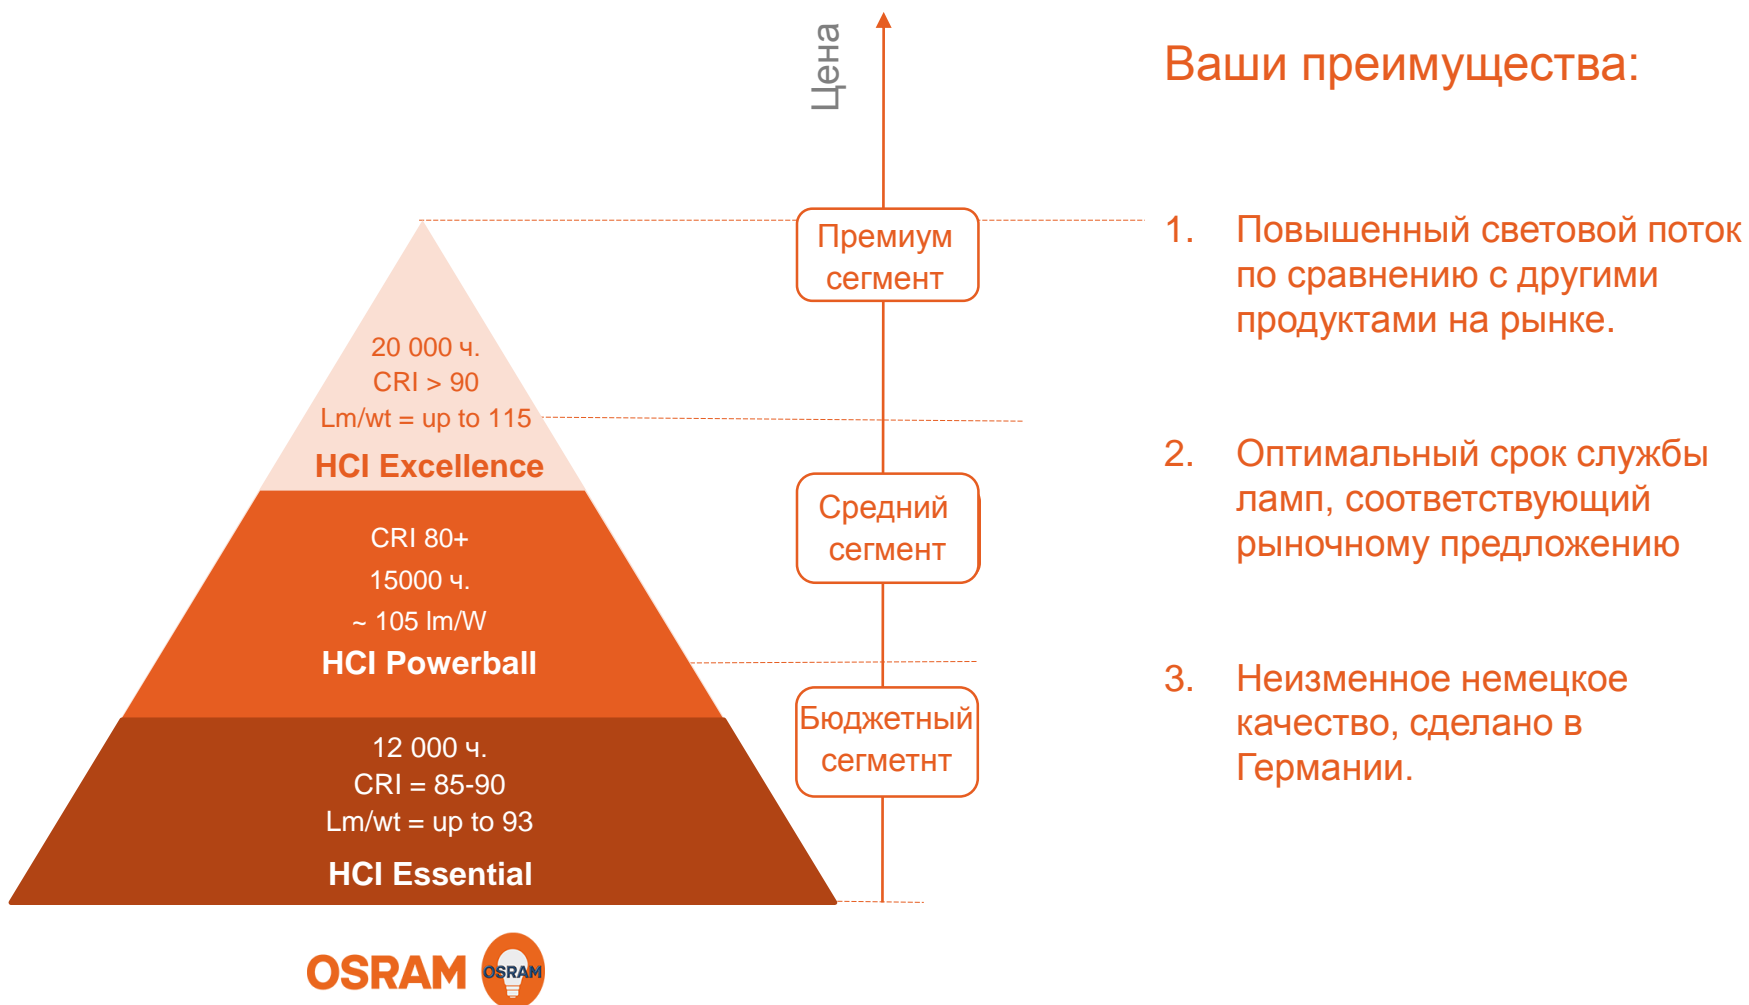

Семейство ламп HCI производства OSRAM г. Берлин