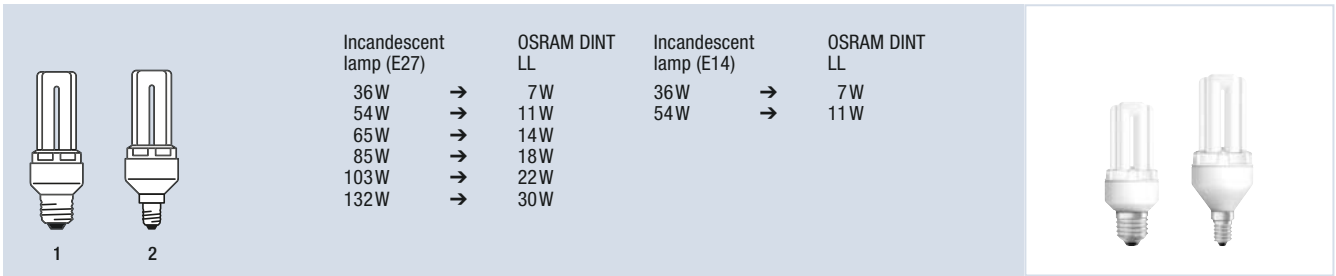

OSRAM DULUX® INTELLIGENT Longlife

Type Order reference	Fig. no.	Product number (EAN code)	W		lm					Average lamp life
DINT LL 7W/840 220-240V E14	2	4008321395498	7	36	380	E14	Cool White	122	36	20000
DINT LL 7W/827 220-240V E14	2	4008321986528	7	36	380	E14	Warm White	122	36	20000
DINT LL 7W/827 220-240V E27	1	4008321986535	7	36	380	E27	Warm White	116	36	20000
DINT LL 7W/825 220-240V E27	1	4050300288819	7	36	380	E27	Warm Comfort Light	116	36	20000
DINT LL 7W/840 220-240V E27	1	4050300292373	7	36	380	E27	Cool White	116	36	20000
DINT LL 7W/825 220-240V E14	2	4050300315157	7	36	380	E14	Warm Comfort Light	122	36	20000
DINT LL 11W/840 220-240V E14	2	4008321395535	11	54	640	E14	Cool White	129	45	20000
DINT LL 11W/827 220-240V E27	1	4008321986764	11	54	640	E27	Warm White	120	45	20000
DINT LL 11W/825 220-240V E14	2	4050300811451	11	54	640	E14	Warm Comfort Light	129	45	20000
DINT LL 11W/825 220-240V E27	1	4050300811598	11	54	640	E27	Warm Comfort Light	120	45	20000
DINT LL 11W/840 220-240V E27	1	4050300811727	11	54	640	E27	Cool White	120	45	20000
DINT LL 14W/840 220-240V E27	1	4008321394200	14	65	820	E27	Cool White	131	45	20000
DINT LL 14W/825 220-240V E27	1	4008321394965	14	65	820	E27	Warm Comfort Light	131	45	20000
DINT LL 14W/827 220-240V E27	1	4008321986542	14	65	820	E27	Warm White	131	45	20000
DINT LL 18W/840 220-240V E27	1	4008321394224	18	85	1140	E27	Cool White	148	45	20000
DINT LL 18W/825 220-240V E27	1	4008321394989	18	85	1140	E27	Warm Comfort Light	148	45	20000
DINT LL 18W/827 220-240V E27	1	4008321986559	18	85	1140	E27	Warm White	148	45	20000
DINT LL 22W/825 220-240V E27	1	4008321953469	22	102	1440	E27	Warm Comfort Light	176	58	20000
DINT LL 22W/840 220-240V E27	1	4008321953476	22	102	1440	E27	Cool White	176	58	20000
DINT LL 22W/827 220-240V E27	1	4008321986566	22	102	1440	E27	Warm White	176	58	20000
DINT LL 30W/825 220-240V E27	1	4008321935939	30	132	1940	E27	Warm Comfort Light	195	58	20000
DINT LL 30W/827 220-240V E27	1	4008321986771	30	132	1940	E27	Warm White	195	58	20000
DINT LL 30W/840 220-240V E27	1	4050300856841	30	132	1940	E27	Cool White	195	58	20000

- High-end products for professional applications
- Reliable starting down to -30 °C⁴
- Average life of 20,000 hours²
- Up to 500,000 switching operations³

¹ Compared with corresponding conventional incandescent lamps.

² Switching cycle 165 min on, 15 min off.

³ Switching cycle 60 s on, 180 s off.

⁴ OSRAM DULUX® INTELLIGENT Longlife: Reliable starting down to -20 °C.