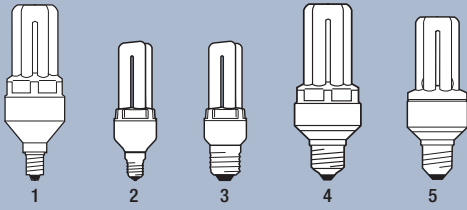

TECHNICAL DATA FOR OSRAM DULUX® INTELLIGENT

OSRAM DULUX® INTELLIGENT energy-saving lamps

Type Order reference	Fig. no.	Product number (EAN code) Box	Watt	Base	Luminous flux lm	Length mm	Dia- meter mm	Average ^{1,2} life h	Light color
OSRAM DULUX® INTELLIGENT Longlife									
DINT LL 5W/825 E14	2	4050300314747	5	E14	270	122	36	20,000	Warm Comfort Light
DINT LL 5W/825 E27	3	4050300357430	5	E27	270	116	36	20,000	Warm Comfort Light
DINT LL 7W/825 E14	2	4050300315157	7	E14	380	122	36	20,000	Warm Comfort Light
DINT LL 7W/825 E27	3	4050300288819	7	E27	380	116	36	20,000	Warm Comfort Light
DINT LL 11W/825 E14	1	4050300811451	11	E14	640	129	45	20,000	Warm Comfort Light
DINT LL 11W/825 E27	3	4050300811598	11	E27	640	120	45	20,000	Warm Comfort Light
DINT LL 14W/825 E27	4	4008321394965	14	E27	820	131	45	20,000	Warm Comfort Light
DINT LL 18W/825 E27	4	4008321394989	18	E27	1,140	148	45	20,000	Warm Comfort Light
DINT LL 22W/825 E27	5	4008321953469	22	E27	1,440	176	58	20,000	Warm Comfort Light
DINT LL 30W/825 E27	5	4008321935939	30	E27	1,940	195	58	20,000	Warm Comfort Light
DINT LL 5W/840 E14	2	4008321395436	5	E14	270	122	36	20,000	Cool White
DINT LL 5W/840 E27	3	4008321394149	5	E27	270	116	36	20,000	Cool White
DINT LL 7W/840 E14	2	4008321395498	7	E14	380	122	36	20,000	Cool White
DINT LL 7W/840 E27	3	4050300292373	7	E27	380	116	36	20,000	Cool White
DINT LL 11W/840 E14	1	4008321395535	11	E14	640	129	45	20,000	Cool White
DINT LL 11W/840 E27	3	4050300811727	11	E27	640	120	45	20,000	Cool White
DINT LL 14W/840 E27	4	4008321394200	14	E27	800	131	45	20,000	Cool White
DINT LL 18W/840 E27	4	4008321394224	18	E27	1,140	148	45	20,000	Cool White
DINT LL 22W/840 E27	5	4008321953476	22	E27	1,440	176	58	20,000	Cool White
DINT LL 30W/840 E27	5	4050300856841	30	E27	1,940	195	58	20,000	Cool White