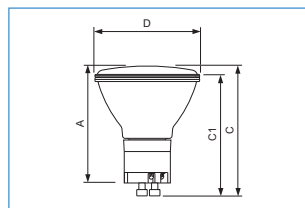

A	C	C1	D
МАКС.	МАКС.	МАКС.	НОМ.
59	65.4	60.9	50

MASTERColour CDM-R Mini GX10

Мощность/ Цветовой код	Ширина светового пучка	Цветовая темпе- ратура	Индекс цвето- передачи	Световой поток лампы с ЭПРА	Сила света	Срок службы при 50% отказов	Положение горения	Тип упаковки/ Форма упаковки	Код для заказа 8727900...
	(°)	(К)	(R_a)	(лм)	(кд)	(ч)			
20W/830	10	3000	87	1060	11000	12000	универс.	1CT / 6	800012 00
20W/830	25	3000	87	1060	3500	12000	универс.	1CT / 6	800036 00
20W/830	40	3000	87	1060	1700	12000	универс.	1CT / 6	800050 00