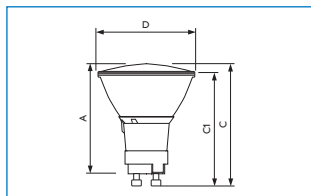

Предупреждения и безопасность

- Используется только с ЭПРА
- ПРА должна обладать пожизненной защитой (IEC 61167, IEC 62035)

A макс.	C макс.	C1 макс.	D ном.
59	65:4	60:9	50

MASTERColour CDM-Rm Elite Mini

Мощность/Цветовой код		Цветовая температура (К)	Индекс цветопередачи (Ra)	Сила света (кд)	Ширина светового пучка (°)	Срок службы при 50% отказов (ч)	Положение горения	Тип упаковки/Форма упаковки	Код для заказа
35W/930	GX10	3000	91	20000	10D	15000	универс.	1CT / 12	8718291 162964 00
35W/930	GX10	3000	91	8500	25D	15000	универс.	1CT / 12	8718291 163008 00
35W/930	GX10	3000	91	4400	40D	15000	универс.	1CT / 12	8718291 163060 00
50W/930	GX10	3000	90	3000	60D	12000	универс.	1CT / 12	8718291 120865 00
50W/930	GX10	3000	90	11500	25D	12000	универс.	1CT / 12	8718291 120902 00
50W/930	GX10	3000	90	7000	40D	12000	универс.	1CT / 12	8718291 120940 00