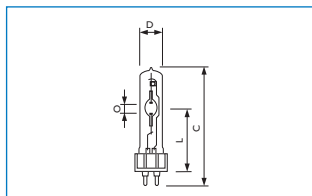

Размеры №	C		D		L		O	
	макс.	макс.	ном.	ном.	ном.	ном.	ном.	
1	103	20	56	4:80				
2	103	20	56	6:00				
3	103	20	56	7:15				
4	110	20	56	8:50				

- Более высокий световой поток по сравнению со стандартными лампами MASTERColour
- Усовершенствованная модель по сравнению со стандартными лампами MASTERColour

Преимущества

1. Превосходное освещение товара на витрине благодаря отличной цветопередаче (R_a 90) в сочетании с высоким световым потоком. Лучшее решение в качестве подсветки выложенного товара
   - Отличная цветопередача сохраняется на протяжении всего срока службы
   - Благодаря стабильному световому потоку сохраняется яркость освещения
   - Высокая эффективность и долгий срок службы снижают эксплуатационные затраты и тепловыделение
   - Сравнительно низкое тепловыделение способствует повышению уровня комфорта как для сотрудников, так и для покупателей
   - УФ-фильтр предотвращает выцветание товара
2. #### Окружающая среда
3. Хороший выбор с точки зрения экологии благодаря высокой энергоэффективности и долгому сроку службы
   - Имеют статус «Зелёный флагман» Philips, что подтверждает улучшенные экологические характеристики

- Соответствуют требованиям европейских природоохранных законов RoHS (об ограничении распространения опасных веществ)
- Соответствуют требованиям европейских природоохранных законов WEEE (об утилизации электрического и электронного оборудования)

Области применения

- Акцентное и витринное освещение с искрящимся эффектом, идеальное решение для магазинов
- Заливающее декоративное освещение

Светильники

- Используются в закрытых светильниках с соответствующим покрытием (МЭК 61167 и МЭК 60958)