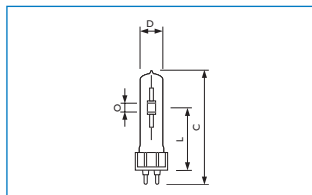

Блок управления

- Должны быть использованы с электронными ПРА, например PrimaVision

Размеры №	C		D		L		O	
	макс.	макс.	ном.	ном.	ном.	ном.	ном.	
5	103	20	56	4				
6	110	20	56	9				

MASTERColour CDM-T Elite G12