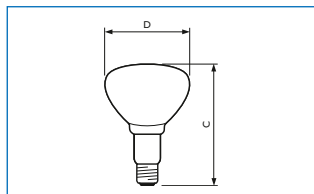

Инфракрасные лампы накаливания

Размеры №	C макс., мм	C1 макс., мм	D ном., мм
1	136	124	121

Размеры №	C макс., мм	D ном., мм
2	173	125

Описание

Инфракрасные лампы накаливания Philips специально разработаны для использования в зонах кухни, ванной комнаты и кладовых. Применение твердого стекла сделало конструкцию этих ламп более прочной. Благодаря их компактной форме и универсальному цоколю эти лампочки могут быть применимы с разным оборудованием.

Размеры №	C макс., мм	D ном., мм
3	179	125
4	183	125

Тип	Мощность (Вт)	Цоколь	Напряжение (В)	Отделка колбы (цвет)	Тип упаковки/ Форма упаковки	Положение горения	Средний срок службы (ч)	Размеры №	Фото (буква)	Код для заказа / ЕОС	Код GPC	Штрих-код / EAN1
PAR38 IR	100	E27	230	Прозрачная	1CT/12	универс.	5000	1	C	871150011578215	923801244209	8711500115782
BR125 IR	150	E27	230-250	Красная	1CT/10	цоколем вверх/ вниз 45°	5000	2	A	871150057520325	923211843801	8711500575203
PAR38 IR	175	E27	230	Прозрачная	1CT/12	универс.	5000	1	C	871150011579915	923801344209	8711500115799
PAR38 IR	175	E27	230	Красная	1CT/12	цоколем вверх/ вниз 45°	5000	1	B	871150060053015	923801444210	8711500600530
BR125 IR	250	E27	230-250	Красная	1CT/10	цоколем вверх/ вниз 45°	5000	2	A	871150057521025	923212043801	8711500575210
BR125 IR	250	E27	230-250	Прозрачная	1CT/10	универс.	5000	2	D	871150057523425	923212143801	8711500575234
R125 IR	250	E27	230-250	Прозрачная	1CT/10	универс.	5000	3	E	871150012649825	923221943807	8711500126498
R125 IR	375	E27	230-250	Прозрачная	1CT	универс.	5000	4	E	871150012659725	923223543807	8711500126597