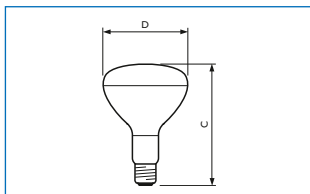

Размеры №	C макс., мм	D ном., мм
3	179	125
4	183	125

Тип	Мощность (Вт)	Цоколь	Напряжение (В)	Отделка колбы (цвет)	Тип упаковки/ Форма упаковки	Положение горения	Средний срок службы (ч)	Размеры №	Фото (буква)	Код для заказа / ЕОС	Код GPC	Штрих-код / EAN1
PAR38 IR	100	E27	230	Прозрачная	1CT/12	универс.	5000	1	C	871150011578215	923801244209	8711500115782
BR125 IR	150	E27	230-250	Красная	1CT/10	цоколем вверх/ вниз 45°	5000	2	A	871150057520325	923211843801	8711500575203
PAR38 IR	175	E27	230	Прозрачная	1CT/12	универс.	5000	1	C	871150011579915	923801344209	8711500115799
PAR38 IR	175	E27	230	Красная	1CT/12	цоколем вверх/ вниз 45°	5000	1	B	871150060053015	923801444210	8711500600530
BR125 IR	250	E27	230-250	Красная	1CT/10	цоколем вверх/ вниз 45°	5000	2	A	871150057521025	923212043801	8711500575210
BR125 IR	250	E27	230-250	Прозрачная	1CT/10	универс.	5000	2	D	871150057523425	923212143801	8711500575234
R125 IR	250	E27	230-250	Прозрачная	1CT/10	универс.	5000	3	E	871150012649825	923221943807	8711500126498
R125 IR	375	E27	230-250	Прозрачная	1CT	универс.	5000	4	E	871150012659725	923223543807	8711500126597