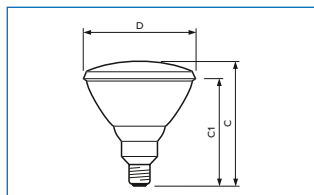

Инфракрасные лампы накаливания

Размеры №	C макс., мм	C1 макс., мм	D ном., мм
1	136	124	121

Размеры №	C макс., мм	D ном., мм
2	173	125

Описание

Инфракрасные лампы накаливания Philips специально разработаны для использования в зонах кухни, ванной комнаты и кладовых. Применение твердого стекла сделало конструкцию этих ламп более прочной. Благодаря их компактной форме и универсальному цоколю эти лампочки могут быть применимы с разным оборудованием.