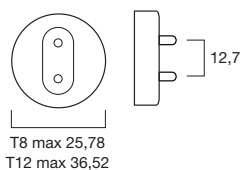

Aquastar

	24W	39W	54W	80W	14W	15W	18W	25W	30W	36W	38W	58W
L	549	849	1149	1449	361	438	590	742	895	1200	1047	1500
D	16	16	16	16	26	26	26	26	26	26	26	26

G5

G13

ОСОБЕННОСТИ

- Цветовая температура 10000 К (имитация спектра тропического света)
- Стимулируют рост растений и кораллов благодаря естественному соотношению красной и синей части спектра
- Прекрасные световые характеристики
- Не рекомендуется использовать в комбинации с другими типами ламп