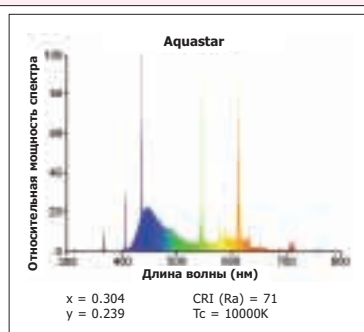

Aquastar

	24W	39W	54W	80W	14W	15W	18W	25W	30W	36W	38W	58W
L	549	849	1149	1449	361	438	590	742	895	1200	1047	1500
D	16	16	16	16	26	26	26	26	26	26	26	26

G5

G13

ОСОБЕННОСТИ

- Цветовая температура 10000 К (имитация спектра тропического света)
- Стимулируют рост растений и кораллов благодаря естественному соотношению красной и синей части спектра
- Прекрасные световые характеристики
- Не рекомендуется использовать в комбинации с другими типами ламп

ПРИМЕНЕНИЕ

- Для всех биологических организмов в аквариумах как с пресной, так и с морской водой

Промыш. упак-ка Кол-во по 25 шт	Рознич. упак-ка Кол-во по 10 шт	Обозначение	Тип лампы	Ватт	Цветовая температура, К	Цоколь	Световой поток, лм
0002741	0002752	FHO24W/Aquastar	T5	24	10000	G5	1120
0002744	0002753	FHO39W/Aquastar	T5	39	10000	G5	1960
0002747	0002754	FHO54W/Aquastar	T5	54	10000	G5	2800
0002750	-	FHO80W/Aquastar	T5	80	10000	G5	3300
0002212	-	F14W/Aquastar	T8	14	10000	G13	525
0002224	0000643	F15W/Aquastar	T8	15	10000	G13	650
0002221	0000644	F18W/Aquastar	T8	18	10000	G13	900
0002226	0000645	F25W/30"/Aquastar	T8	25	10000	G13	1500
0002225	0000646	F30W/Aquastar	T8	30	10000	G13	1700
0002222	0000647	F36W/Aquastar	T8	36	10000	G13	2200
0002185	0000648	F38W/Aquastar	T8	38	10000	G13	2100
0002223	0000649	F58W/Aquastar	T8	58	10000	G13	3550