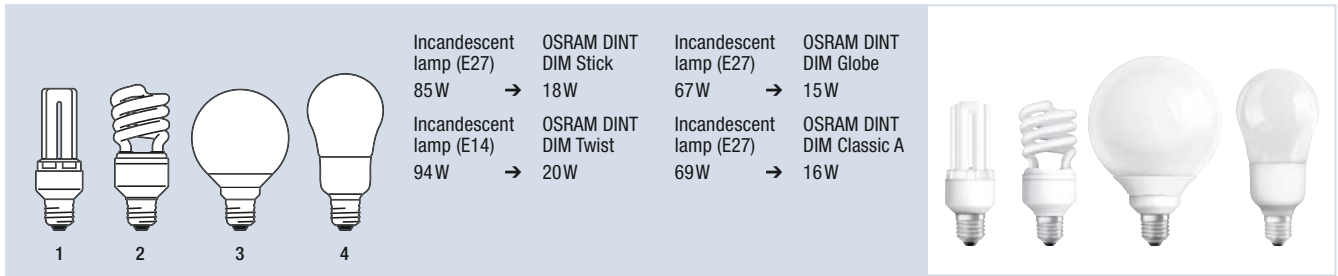

OSRAM DULUX® INTELLIGENT DIM

Type Order reference	Fig. no.	Product number (EAN code)	W		lm					Average lamp life
DINT DIM 18W/825 220-240V E27	1	4008321953445	18	85	1140	E27	Warm Comfort Light	161	52	20000
DINT DIM TW 20W/825 220-240V E27	2	4008321953605	20	94	1300	E27	Warm Comfort Light	138	56	10000
DINT DIM TW 20W/827 220-240V E27	2	4008321986023	20	94	1300	E27	Warm White	138	56	10000
DINT DIM GL 15W/825 220-240V E27	3	4008321924209	15	67	840	E27	Warm Comfort Light	170	120	20000
DINT DIM CLA16W/840220-240V E27	4	4008321667984	16	69	880	E27	Cool White	163	78	10000
DINT DIM CLA16W/825220-240V E27	4	4008321953544	16	69	880	E27	Warm Comfort Light	163	78	10000
DINT DIM CLA 16W/827220-240 VE27	4	4008321986931	16	69	880	E27	Warm White	163	78	10000

- Smooth dimming from 100 to 7 percent
- Can be switched on or off at any dimming level
- Average life of up to 20,000 hours²

OSRAM DULUX® INTELLIGENT Sensor

Type Order reference	Fig. no.	Product number (EAN code)	W		lm					Average lamp life
DINT SENSOR 11W/827 220-240V E27	1	4008321986955	11	51	600	E27	Warm White	126	45	20000
DINT SENSOR 15W/827 220-240V E27	1	4008321987082	15	67	850	E27	Warm White	132	45	20000
DINT SENSOR MIBA 11W/825 220-240V E27	2	4008321377722	11	53	630	E27	Warm Comfort Light	114	60	10000