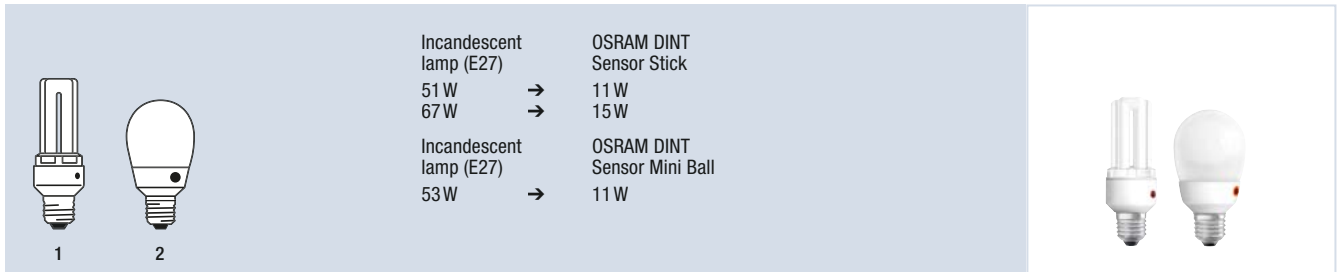

OSRAM DULUX® INTELLIGENT DIM

Type Order reference	Fig. no.	Product number (EAN code)	W		lm					Average lamp life
DINT DIM 18W/825 220-240V E27	1	4008321953445	18	85	1140	E27	Warm Comfort Light	161	52	20000
DINT DIM TW 20W/825 220-240V E27	2	4008321953605	20	94	1300	E27	Warm Comfort Light	138	56	10000
DINT DIM TW 20W/827 220-240V E27	2	4008321986023	20	94	1300	E27	Warm White	138	56	10000
DINT DIM GL 15W/825 220-240V E27	3	4008321924209	15	67	840	E27	Warm Comfort Light	170	120	20000
DINT DIM CLA16W/840220-240V E27	4	4008321667984	16	69	880	E27	Cool White	163	78	10000
DINT DIM CLA16W/825220-240V E27	4	4008321953544	16	69	880	E27	Warm Comfort Light	163	78	10000
DINT DIM CLA 16W/827220-240 VE27	4	4008321986931	16	69	880	E27	Warm White	163	78	10000

- Smooth dimming from 100 to 7 percent
- Can be switched on or off at any dimming level
- Average life of up to 20,000 hours²

OSRAM DULUX® INTELLIGENT Sensor

Type Order reference	Fig. no.	Product number (EAN code)	W		lm					Average lamp life
DINT SENSOR 11W/827 220-240V E27	1	4008321986955	11	51	600	E27	Warm White	126	45	20000
DINT SENSOR 15W/827 220-240V E27	1	4008321987082	15	67	850	E27	Warm White	132	45	20000
DINT SENSOR MIBA 11W/825 220-240V E27	2	4008321377722	11	53	630	E27	Warm Comfort Light	114	60	10000