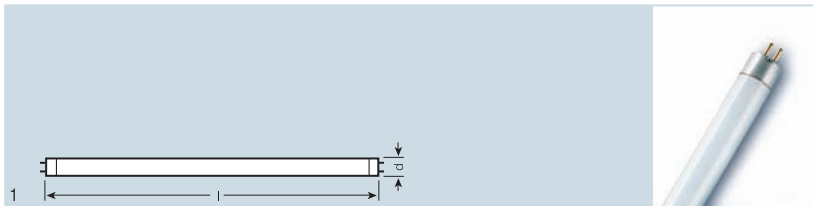

## Трубчатые люминесцентные лампы T5 (базовая номенклатура) короткие, цоколь G5

Наименование изделия	Код изделия	W	lm		Ra				
L 4 W/640	4050300008875	4	140	хол. белый	60...69	16	136	25	1
L 6 W/640	4050300008899	6	270	хол. белый	60...69	16	212	25	1
L 8 W/640	4050300008912	8	385	хол. белый	60...69	16	288	25	1
L 8 W/765	4050300035475	8	330	хол. дн. свет	70...79	16	288	25	1
L 13 W/640	4050300008974	13	830	хол. белый	60...69	16	517	25	1
L 13 W765	4050300035536	13	720	хол. дн. свет	70...79	16	517	25	1

## Трубчатые люминесцентные лампы Emergency Lighting T5 (базовая номенклатура) короткие, цоколь G

Наименование изделия	Код изделия	W	lm		Ra				
L 6 W/640 EL	4008321152381	6	270	хол. белый	60...69	16	212	25	1
L 8 W/640 EL	4050300606644	8	385	хол. белый	60...69	16	288	25	1