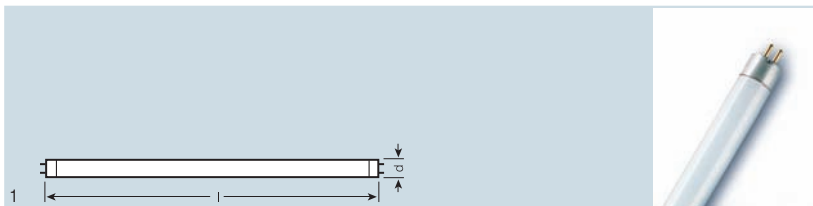

## Трубчатые люминесцентные лампы T5 (базовая номенклатура) короткие, цоколь G5

Наименование изделия	Код изделия	W	lm		Ra				
L 4 W/640	4050300008875	4	140	хол. белый	60...69	16	136	25	1
L 6 W/640	4050300008899	6	270	хол. белый	60...69	16	212	25	1
L 8 W/640	4050300008912	8	385	хол. белый	60...69	16	288	25	1
L 8 W/765	4050300035475	8	330	хол. дн. свет	70...79	16	288	25	1
L 13 W/640	4050300008974	13	830	хол. белый	60...69	16	517	25	1
L 13 W765	4050300035536	13	720	хол. дн. свет	70...79	16	517	25	1

## Трубчатые люминесцентные лампы Emergency Lighting T5 (базовая номенклатура) короткие, цоколь G

Наименование изделия	Код изделия	W	lm		Ra				
L 6 W/640 EL	4008321152381	6	270	хол. белый	60...69	16	212	25	1
L 8 W/640 EL	4050300606644	8	385	хол. белый	60...69	16	288	25	1