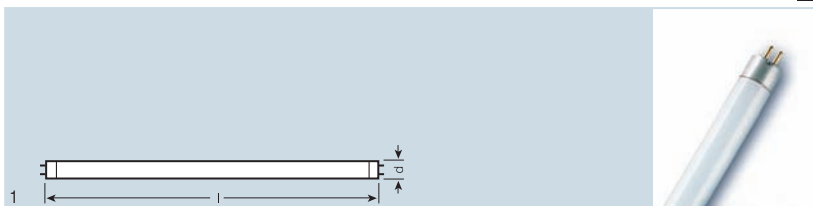

Трубчатые люминесцентные лампы Emergency Lighting (LUMILUX®) T5 короткие, цоколь G5

Наименование изделия	Код изделия	W	lm		Ra				
L 6 W/840 EL	4008321325662	6	320	хол. белый	80...89	16	212	25	1
L 8 W/840 EL	4008321325846	8	450	хол. белый	80...89	16	288	25	1