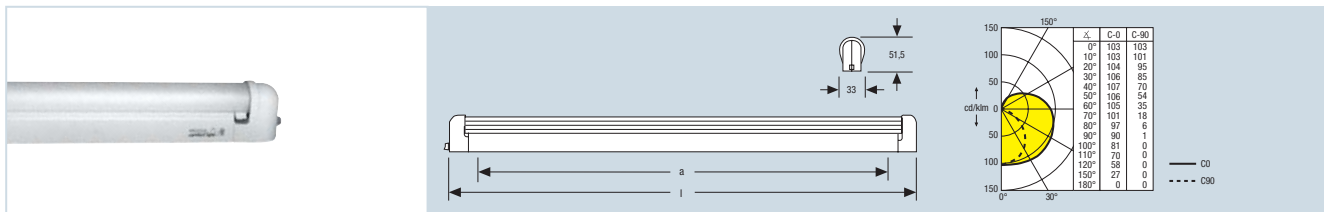

## LUMILUX® COMBI EL-N/P

Светильник с красивым призматическим рассеивателем для приятного неослепляющего света.

- Тонкий накладной светильник для универсального применения

- С призматической крышкой для приятного неослепляющего света
- Готовый к подключению светильник с 2-метровым сетевым кабелем и плоской вилкой
- В комплекте с люминесцентной лампой LUMILUX® 827

Наименование изделия	Код изделия	FARBE	W	l [mm]	b [mm]	h [mm]	h <sub>1</sub> [mm]	h <sub>2</sub> [mm]
LUMILUX® COMBI EL-N/P	<i>electronic comfort light</i> Quick start Flicker free Energy saving Longer lamp life							
72206	4050300346540	белый	10	501	33	52		300
72211	4050300346625	белый	18	621	33	52		420
72216	4050300346663	белый	30	926	33	52		725
72221	4050300346861	белый	36	1231	33	52		1030
72226	4050300346946	белый	58	1531	33	52		1330