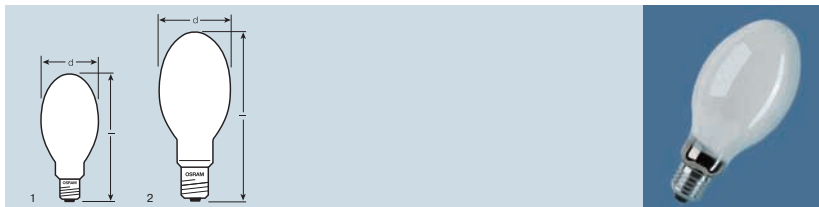

Натриевые лампы высокого давления VIALOX® NAV®-E SUPER 4Y® | VIALOX® NAV®-E 4Y® VIALOX® NAV®-E 4Y®, со встроенным устройством зажигания

Наименование изделия	Код изделия	W	lm					
VIALOX® NAV®-E SUPER 4Y®¹⁾								
NAV-E 100 SUPER 4Y	4050300015774	100	10200	E40	76	183	12	2
NAV-E 150 SUPER 4Y	4050300024370	150	17000	E40	91	226	12	2
NAV-E 250 SUPER 4Y	4050300024387	250	31100	E40	91	226	12	2
NAV-E 400 SUPER 4Y	4050300024394	400	55500	E40	122	290	12	2
VIALOX® NAV®-E 4Y®								
NAV-E 50 4Y	4050300577678	50	3500	E27	71	156	24	1
NAV-E 70 4Y	4050300577692	70	5600	E27	71	156	24	1
NAV-E 150 4Y	4050300577555	150	14500	E40	91	226	12	2
NAV-E 250 4Y	4050300577579	250	27000	E40	91	226	12	2
NAV-E 400 4Y	4050300577593	400	48000	E40	122	290	12	2
VIALOX® NAV®-E 4Y®, со встроенным устройством зажигания								
NAV-E 50/1 4Y	4050300606033	50	3500	E27	71	156	24	1
NAV-E 70/1 4Y	4050300606019	70	5600	E27	71	156	24	1

VIALOX® NAV® SUPER 4Y®

Лампы VIALOX® NAV® SUPER 4Y® относятся к числу самых ярких и экономичных натриевых ламп высокого давления.

- Срок службы больше на 25%
- Высокая надежность
- Светоотдача больше на 20%
- Возможно большее расстояние между столбами
- Лучшее сохранение светового потока по сравнению со стандартными натриевыми лампами высокого давления

VIALOX® NAV® 4Y®

Очень экономичные долговечные лампы

- Срок службы больше на 25%
- Более высокая надежность по сравнению со стандартными натриевыми лампами высокого давления

Применение

- Уличное освещение
- Освещение туннелей
- Стоянки и места движения транспорта
- Подсветка зданий
- Освещение цехов в тяжелой промышленности