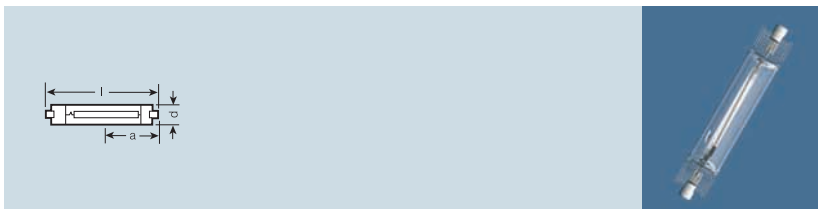

Натриевые лампы высокого давления VIALOX® NAV®-TS SUPER 4Y® | VIALOX® NAV®-TS (Standard)

Наименование изделия	Код изделия	W	Im			$\frac{l}{l_{max}}$ [mm]	$\frac{LCL}{a}$ [mm]	
VIALOX® NAV®-TS SUPER 4Y®								
NAV-TS 70 SUPER 4Y	4050300024301	70	6800	RX7s	20	120	60	12
NAV-TS 150 SUPER 4Y	4050300281667	150	15000	RX7s-24	23	138	69	12

Наименование изделия	Код изделия	W	Im			$\frac{l}{l_{max}}$ [mm]	$\frac{LCL}{a}$ [mm]	
VIALOX® NAV®-TS (Standard)								
NAV-TS 250	4050300015705	250	25500	Fc2	23	206	103	12
NAV-TS 400	4050300015712	400	48000	Fc2	23	206	103	12