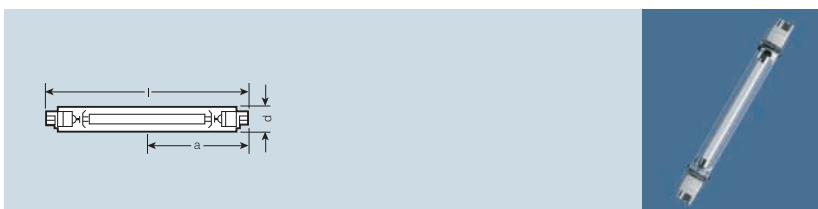

Натриевые лампы высокого давления VIALOX® NAV®-TS SUPER 4Y® | VIALOX® NAV®-TS (Standard)

Наименование изделия	Код изделия	W	Im			$\frac{l}{l_{max}}$ [mm]	$\frac{LCL}{a}$ [mm]	
VIALOX® NAV®-TS SUPER 4Y®								
NAV-TS 70 SUPER 4Y	4050300024301	70	6800	RX7s	20	120	60	12
NAV-TS 150 SUPER 4Y	4050300281667	150	15000	RX7s-24	23	138	69	12

Наименование изделия	Код изделия	W	Im			$\frac{l}{l_{max}}$ [mm]	$\frac{LCL}{a}$ [mm]	
VIALOX® NAV®-TS (Standard)								
NAV-TS 250	4050300015705	250	25500	Fc2	23	206	103	12
NAV-TS 400	4050300015712	400	48000	Fc2	23	206	103	12