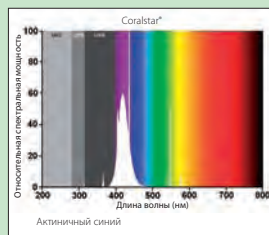

## ХАРАКТЕРИСТИКИ

- Воспроизводят световые условия коралловых рифов с использованием активничного синего света
- Способствуют росту кораллов и аквариумных беспозвоночных, поддерживая рост бурых водорослей
- Передают естественные цвета кораллов
- T5 — FHO: высокая мощность и световая отдача (люмен/Вт) по сравнению с моделями T8
- Лампа T5 в длинах стандартов T8: световая отдача на 50% выше по сравнению с лампой T8 аналогичной длины. Модернизация системы освещения вашего аквариума, элементарный переход от ламп T8 к новым T5

## ПРИМЕНЕНИЕ

- Освещение, необходимое для роста кораллов и морских беспозвоночных в аквариумах

G5

Промышленная упаковка Количество 25 шт/уп	Розничная упаковка Количество 10 шт/уп	Описание изделия	Сравнимая мощность T8	Размеры (мм) L D	Диаметр	Мощность Вт	Цвет	Цоколь
0002742	0000735	FHO24W/Coralstar	-	549 16	T5	24	Активничный	G5
0002745	0002755	FHO39W/Coralstar	-	849 16	T5	39	Активничный	G5
0002748	0002756	FHO54W/Coralstar	-	1149 16	T5	54	Активничный	G5
0002751	-	FHO80W/Coralstar	-	1449 16	T5	80	Активничный	G5
-	0002757	F28W T5 18 Coralstar 590 мм	18	590 16	T5	28	Активничный	G5
-	0002758	F45W T5 18 Coralstar 895 мм	30	895 16	T5	45	Активничный	G5
-	0002759	F54W T5 18 Coralstar 1200 мм	36	1200 16	T5	54	Активничный	G5