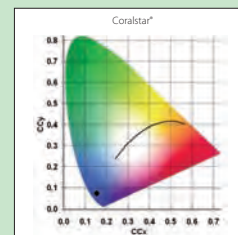

## ХАРАКТЕРИСТИКИ

- Воспроизводят световые условия коралловых рифов с использованием активничного синего света
- Способствуют росту кораллов и аквариумных беспозвоночных, поддерживая рост бурых водорослей
- Передают естественные цвета кораллов
- T5 — FHO: высокая мощность и световая отдача (люмен/Вт) по сравнению с моделями T8
- Лампа T5 в длинах стандартов T8: световая отдача на 50% выше по сравнению с лампой T8 аналогичной длины. Модернизация системы освещения вашего аквариума, элементарный переход от ламп T8 к новым T5

## ПРИМЕНЕНИЕ

- Освещение, необходимое для роста кораллов и морских беспозвоночных в аквариумах

G5

Промышленная упаковка Количество 25 шт/уп	Розничная упаковка Количество 10 шт/уп	Описание изделия	Сравнимая мощность T8	Размеры (мм) L D	Диаметр	Мощность Вт	Цвет	Цоколь
0002742	0000735	FHO24W/Coralstar	-	549 16	T5	24	Активничный	G5
0002745	0002755	FHO39W/Coralstar	-	849 16	T5	39	Активничный	G5
0002748	0002756	FHO54W/Coralstar	-	1149 16	T5	54	Активничный	G5
0002751	-	FHO80W/Coralstar	-	1449 16	T5	80	Активничный	G5
-	0002757	F28W T5 18 Coralstar 590 мм	18	590 16	T5	28	Активничный	G5
-	0002758	F45W T5 18 Coralstar 895 мм	30	895 16	T5	45	Активничный	G5
-	0002759	F54W T5 18 Coralstar 1200 мм	36	1200 16	T5	54	Активничный	G5