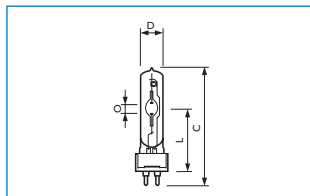

Размеры №	A макс.	C макс.	D макс.	L ном.	O ном.
1	90	103	20	56	6
2	90	103	20	56	5

MASTERColour CDM-T Elite Light Boost

Мощность/Цветовой код	Индекс цветопередачи (Ra)	Цветовая температура	Световая отдача (лм/Вт)	Срок службы в задиммированном состоянии (50%) (ч)	Световой поток лампы с ЭПРА (лм)	Световая отдача с ЭПРА (лм/Вт)	Ср. службы при 50% отказов (ч)	Положение горения	Размеры №	Тип упаковки/Форма упаковки	Код для заказа
70W/930	G12	95	3000	89x70	15000	7650	109	15000	универс.	1	1CT/12 8727900 938883 00
70W/942	G12	95	4200	79x70	15000	6500	93	15000	универс.	2	1CT/12 8727900 938906 00