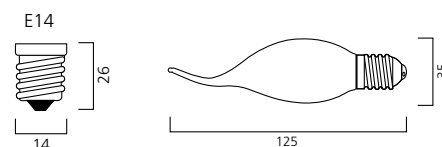

CLASSIC ECO Candle Bent Tip

- Decorative halogen candle Bent Tip lamp
- 1:1 replacement of Incandescent lamp
- More efficient - more savings
- Two times more average life compared to incandescent lamps = 2000 hours
- Excellent colour rendering (CRI = 100)
- Instant illumination
- Sparkling light output
- Less heat generation than incandescent lamp
- Less CO₂ emissions
- Identical shape as standard incandescent lamp
- For chandeliers and decorative fixtures in domestic and commercial application
- 100% dimmable

Wattage Comparison	
18W	= 21W
28W	= 35W

CLASSIC ECO CANDLE BENT TIP

Code	Description	Watt	Volt	Cap	Colour Temp	Luminous Flux	Energy Class	Average Rated Life	Packing Qty.
0023465	Candle BT 18W 230V E14	18W	230V	E14	2800K	180lm	D	2000 hrs	10
0023466	Candle BT18W 240V E14	18W	240V	E14	2800K	180lm	D	2000 hrs	10
0023467	Candle BT 28W 230V E14	28W	230V	E14	2800K	345lm	D	2000 hrs	10
0023468	Candle BT 28W 240V E14	28W	240V	E14	2800K	345lm	D	2000 hrs	10