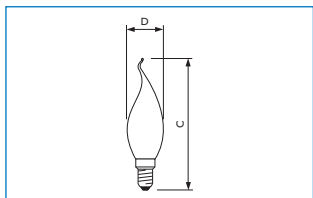

## Десо Свеча на ветру BXS35

C	D
макс.	ном.
125	35