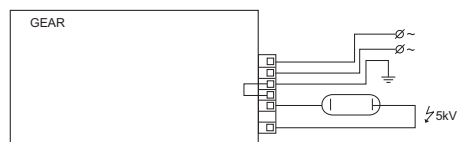

Общие характеристики

Код заказа	Название изделия	Расчетное кол-во ламп	Корпус	Расчетный тип ламп	Напряжение в сети	Частота напряжения сети	Расчетная мощность балласта
887549 00	HID-PV 100 /S SDW-TG 220-240V 50/60Hz	1	/S	SDW-TG	220-240	50/60	100
887532 00	HID-PV 50 /S SDW-TG 220-240V 50/60Hz	1	/S	SDW-TG	220-240	50/60	50

Wiring data

© 2011 Koninklijke Philips Electronics N.V.
Все права защищены

Спецификации могут меняться без предупреждения. Торговые марки являются собственностью Koninklijke Philips Electronics N.V. или их соответствующих владельцев

www.philips.com/lighting

2011, Декабрь 20
Данные для изменения