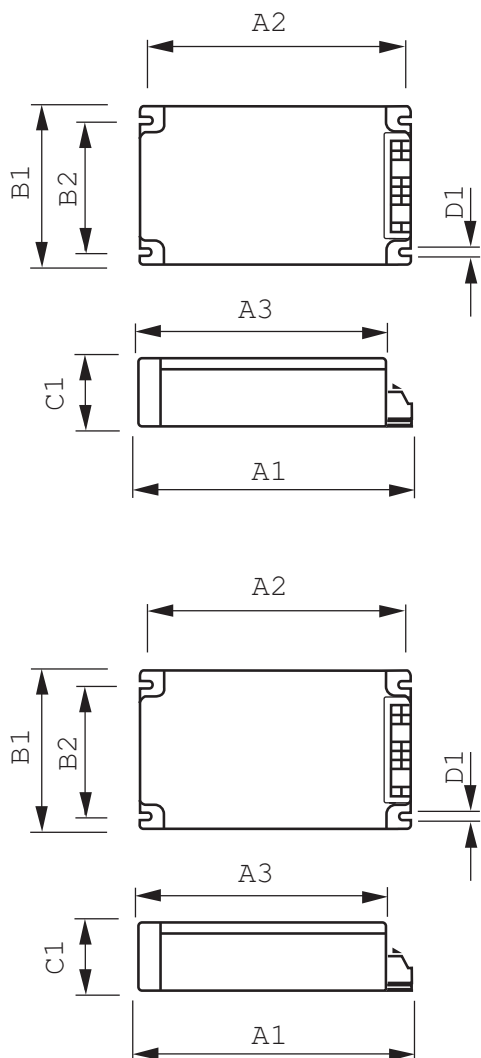

Похожие продукты

HID-strain relief

HID-PV 50 & 100 /S

Чертеж размеров

Общие характеристики

Код заказа	Название изделия	Расчетное кол-во ламп	Корпус	Расчетный тип ламп	Напряжение в сети	Частота напряжения сети	Расчетная мощность балласта
887549 00	HID-PV 100 /S SDW-TG 220-240V 50/60Hz	1	/S	SDW-TG	220-240	50/60	100
887532 00	HID-PV 50 /S SDW-TG 220-240V 50/60Hz	1	/S	SDW-TG	220-240	50/60	50