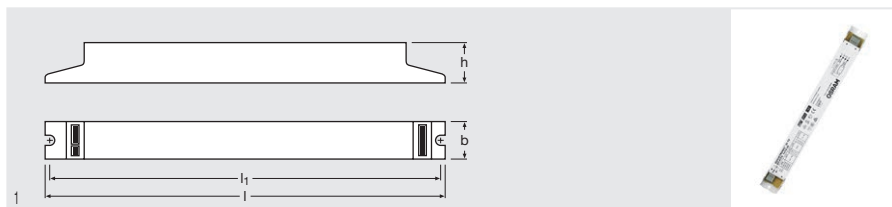

QUICKTRONIC® FIT 5/8 – ЭПРА для ламп T5/16 мм и T8/26 мм

Название	Код заказа		Im	A	W SYSTEM	λ	T_a	V min...max
QT-FIT 5/8 1X18...39	4008321673927	1xH0 24	1x1750	0.13	28	0.98	-15...+50	198...264
		1xH0 39	1x3100	0.19	42	0.98	-15...+50	
		1xL 18	1x1350	0.10	21	0.95	-15...+50	
		1xL 30	1x3000	0.15	33	0.98	-15...+50	
QT-FIT 5/8 1X54...58	4008321673828	1xH0 54	1x4450	0.25	59	0.98	-15...+50	198...264
		1xL 58	1x5000	0.24	54	0.98	-15...+50	
QT-FIT 5/8 2X18...39	4008321673903	2xH0 24	2x1750	0.24	53	0.98	-15...+50	198...264
		2xH0 39	2x3100	0.36	80	0.98	-15...+50	
		2xL 18	2x1350	0.17	39	0.95	-15...+50	
		2xL 30	2x3000	0.27	63	0.98	-15...+50	
QT-FIT 5/8 2X54...58	4008321673842	2xH0 54	2x4450	0.49	116	0.98	-15...+50	198...264
		2xL 58	2x5000	0.48	110	0.98	-15...+50	
Название	kHz EVG	l [mm]	b [mm]	h [mm]	l [mm]		No.	
QT-FIT 5/8 1X18...39	40...50	280	30	21	270	20	1	
QT-FIT 5/8 1X54...58	40...50	280	30	21	270	20	1	
QT-FIT 5/8 2X18...39	40...50	280	30	21	270	20	1	
QT-FIT 5/8 2X54...58	40...50	280	30	21	270	20	1	