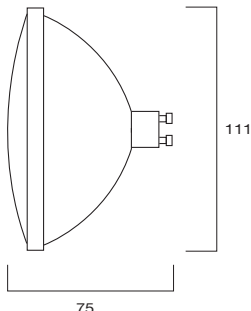

24°		35W
425mmØ	1m	7000lx
850mmØ	2m	1750lx
1275mmØ	3m	778lx
1700mmØ	4m	438lx

38°		35W
689mmØ	1m	4000lx
1377mmØ	2m	1000lx
2066mmØ	3m	445lx
2755mmØ	4m	250lx

60°		35W
1155mmØ	1m	2000lx
2309mmØ	2m	500lx
3464mmØ	3m	222lx
4619mmØ	4m	125lx

universal

COOL BEAM

UV STOP

Код заказа	Обозначение	Ватт	Вольт	Ток	Угол луча	Цоколь	Цвет.координаты Cx	Сy	Кол-во в упаковке
BriteSpot ESD50™ цветные									
0020279	BriteSpot ESD50 35W/Blue	39Вт	100В	0.53А	12°	GX10	0.206	0.081	15
0020280	BriteSpot ESD50 35W/Green	39Вт	100В	0.53А	12°	GX10	0.249	0.548	15
0020281	BriteSpot ESD50 35W/Red	39Вт	100В	0.53А	12°	GX10	0.635	0.353	15
0020282	BriteSpot ESD50 35W/Yellow	39Вт	100В	0.53А	12°	GX10	0.476	0.466	15

BriteSpot ES

UV STOP

universal

BriteSpot ESD

universal

GX10

8°		35W
140mmØ	1m	4000lx
280mmØ	2m	1000lx
420mmØ	3m	444lx
560mmØ	4m	250lx

24°		35W	70W
425mmØ	1m	1000lx	2000lx
850mmØ	2m	250lx	500lx
1275mmØ	3m	111lx	222lx
1700mmØ	4m	62.5lx	125lx

45°		35W	70W
828mmØ	1m	350lx	700lx
1657mmØ	2m	87.5lx	175lx
2485mmØ	3m	38.9lx	77.8lx
3314mmØ	4m	21.9lx	43.8lx

- Привлекательный стиль лампы привносит легкость в световой дизайн
- Очень высокая эффективность, благодаря большому отражателю и запатентованной неслепящей оптике
- Яркий и мощный белый свет с выдающимся индексом цветопередачи Ra90
- Очень высокая сила света у ламп с узким углом рассеивания, идеально подходящее для акцентного освещения
- Легкость в установке, благодаря цоколю GX10
- Работают с соответствующими мощности лампы ЭПРА, представленными на корпоративном сайте www.havells-sylvania.com
- Широкая область применения ламп внутри помещений: магазинов, ресторанов, 152 гостиниц, галерей и множества других культурных центров и мест досуга