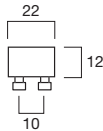

universal

COOL BEAM

UV STOP

Код заказа	Обозначение	Ватт	Вольт	Ток	Угол луча	Цоколь	Цвет.координаты Cx	Сy	Кол-во в упаковке
BriteSpot ESD50™ цветные									
0020279	BriteSpot ESD50 35W/Blue	39Вт	100В	0.53А	12°	GX10	0.206	0.081	15
0020280	BriteSpot ESD50 35W/Green	39Вт	100В	0.53А	12°	GX10	0.249	0.548	15
0020281	BriteSpot ESD50 35W/Red	39Вт	100В	0.53А	12°	GX10	0.635	0.353	15
0020282	BriteSpot ESD50 35W/Yellow	39Вт	100В	0.53А	12°	GX10	0.476	0.466	15

BriteSpot ES

UV STOP

universal

BriteSpot ESD

universal

GX10

8°		35W
140mmØ	1m	4000lx
280mmØ	2m	1000lx
420mmØ	3m	444lx
560mmØ	4m	250lx

24°		35W	70W
425mmØ	1m	1000lx	2000lx
850mmØ	2m	250lx	500lx
1275mmØ	3m	111lx	222lx
1700mmØ	4m	62.5lx	125lx