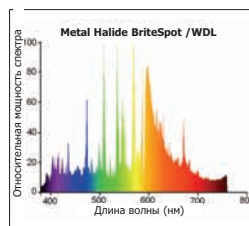

GX10

8°		35W
140mmØ	1m	4000lx
280mmØ	2m	1000lx
420mmØ	3m	444lx
560mmØ	4m	250lx

24°		35W	70W
425mmØ	1m	1000lx	2000lx
850mmØ	2m	250lx	500lx
1275mmØ	3m	111lx	222lx
1700mmØ	4m	62.5lx	125lx

45°		35W	70W
828mmØ	1m	350lx	700lx
1657mmØ	2m	87.5lx	175lx
2485mmØ	3m	38.9lx	77.8lx
3314mmØ	4m	21.9lx	43.8lx

- Привлекательный стиль лампы привносит легкость в световой дизайн
- Очень высокая эффективность, благодаря большому отражателю и запатентованной неслепящей оптике
- Яркий и мощный белый свет с выдающимся индексом цветопередачи Ra90
- Очень высокая сила света у ламп с узким углом рассеивания, идеально подходящее для акцентного освещения
- Легкость в установке, благодаря цоколю GX10
- Работают с соответствующими мощности лампы ЭПРА, представленными на корпоративном сайте www.havells-sylvania.com
- Широкая область применения ламп внутри помещений: магазинов, ресторанов, 152 гостиниц, галерей и множества других культурных центров и мест досуга