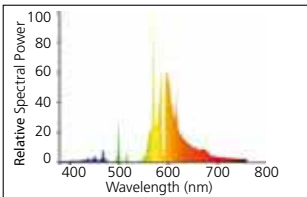

Код заказа	Обозначение	Ватт	Вольт	Ток	Цоколь	Покрытие лампы	Цвет. темп-ра	Фитосинт.эф. (ФитоЛм)	PAR (μmol)	Кол-во в упак-ке
SHP-TS GroLux Трубчатые										
0020807	SHP-TS 400W GroLux	425Вт	120В	4.00А	E40	Прозрач.	2050K	128000	713	12
0020808	SHP-TS 600W GroLux	615Вт	125В	5.50А	E40	Прозрач.	2050K	200000	1100	12
0020809	SHP-TS 600W/400V GroLux	620Вт	200В	3.50А	E40	Прозрач.	1950K	215000	1180	12

SHP-TS GROLUX

- Patented arc tube delivers highest photosynthetic efficiency of any lamp in the world
- Performance maintained at an exceptional level due to improved structure of outer bulb
- Optimized for the highest Phytolumens or PAR output
- GroLux light spectrum maximizes red output essential for plant growth
- Industry leading lumen maintenance of 95% at the end of life
- Suitable for a plethora of applications related to plant growth

SHP-TS GroLux	400W	600W
L	292	292
D	48	48

Sodium SHP-TS GroLux

SHP-TS GROLUX

Code	Description	Watt	Volt	Current	Lamp Finish	Cap	Colour Temp	Par (μ mol)	Photosynthetic (PhytoLm)	Packing Qty.
SHP-TS GroLux Tubular										
0020819	SHP-TS 250W GroLux	265W	115V	2.60A	Clear	E40	2050K	425	75500	12
0020807	SHP-TS 400W GroLux	425W	120V	4.00A	Clear	E40	2050K	713	128000	12
0020808	SHP-TS 600W GroLux	615W	125V	5.50A	Clear	E40	2050K	1100	200000	12
0020809	SHP-TS 600W/400V GroLux	620W	200V	3.50A	Clear	E40	1950K	1180	215000	12