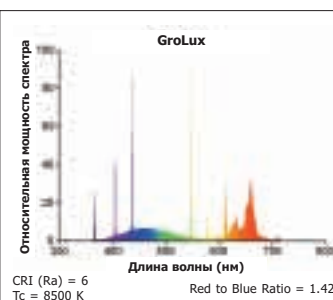

ПРИМЕНЕНИЕ

- Для освещения аквариумов с пресной водой
- Полное или дополнительное освещение растений
- Рекомендуется использовать в оранжереях, зимних садах, на выставках цветов и в теплицах