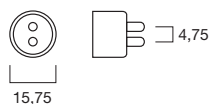

	8W	24W	39W	54W	80W	14W	15W	18W	25W	30W	36W	38W	58W	20W	18W	Mini Lynx
L	288	549	849	1149	1449	361	438	590	742	895	1200	1047	1500	590	178	120
D	16	16	16	16	16	26	26	26	26	26	26	26	26	38	38	37

E27

G5

G13

ОСОБЕННОСТИ