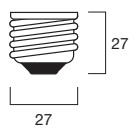

	8W	24W	39W	54W	80W	14W	15W	18W	25W	30W	36W	38W	58W	20W	18W	Mini Lynx
L	288	549	849	1149	1449	361	438	590	742	895	1200	1047	1500	590	178	120
D	16	16	16	16	16	26	26	26	26	26	26	26	26	38	38	37

E27

G5

G13

ОСОБЕННОСТИ