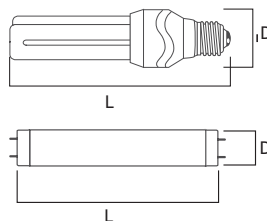

	8W	24W	39W	54W	80W	14W	15W	18W	25W	30W	36W	38W	58W	20W	18W	Mini Lynx
L	288	549	849	1149	1449	361	438	590	742	895	1200	1047	1500	590	178	120
D	16	16	16	16	16	26	26	26	26	26	26	26	26	38	38	37

E27

G5

G13

ОСОБЕННОСТИ