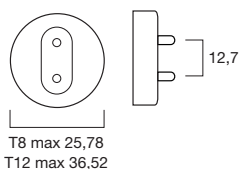

	8W	24W	39W	54W	80W	14W	15W	18W	25W	30W	36W	38W	58W	20W	18W	Mini Lynx
L	288	549	849	1149	1449	361	438	590	742	895	1200	1047	1500	590	178	120
D	16	16	16	16	16	26	26	26	26	26	26	26	26	38	38	37

E27

G5

G13

ОСОБЕННОСТИ