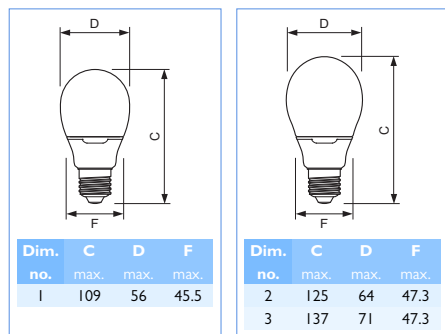

Softone 220-240V E27

Wattage/Colour Code	Bulb	Colour Rendering Index (R _a)	Rated Luminous Flux (lm)	Rated Lifetime (hours)	Switching cycle	Dim. no.	Packing type/ Packing configuration	Ordering number 8718291...
5W/827	A55	82	200	10 000	30000X	A	IPF / 6 6	68179300
8W/827	A55	82	400	10 000	30000X	A	IPF / 6 6	68187800
11W/827	A55	82	580	10 000	30000X	A	IPF / 6 6	68206600
11W/865	A55	80	530	10 000	30000X	A	IPF / 6 6	68204200
15W/827	A65	82	810	10 000	30000X	A	IPF / 6 6	68264600
15W/865	A65	80	780	10 000	30000X	A	IPF / 6 6	68262200
18W/827	A70	82	1 050	10 000	30000X	A	IPF / 6 6	68278300
18W/865	A70	80	975	10 000	30000X	A	IPF / 6 6	68276900