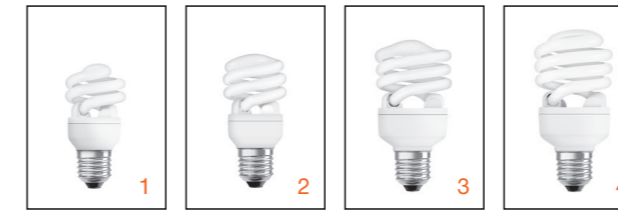

OSRAM MICRO TWIST (МИКРО ТВИСТ новый ассортимент)

Мощность	12 Вт / 15 Вт / 21 Вт / 24 Вт
Цветность	От теплого белого 2700 К до дневного 4 000 К
Световой поток	Яркая и экономичная — до 1650 люмен при классе энергоэффективности А
Срок службы	12 000 ч
EAN	Количество циклов включения 12 000 Новые коды EAN 10 (Преемственность артикулов старого и нового ассортимента в таблице на следующей странице)