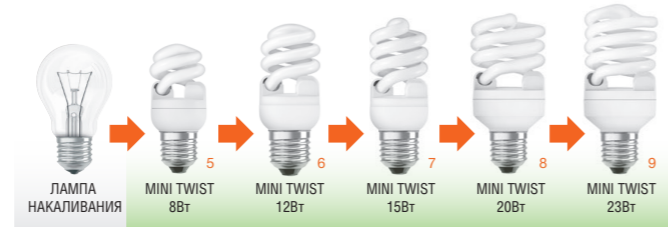

Новая линейка ламп OSRAM Mini Twist:

- Меньшая и более красивая форма благодаря более тонкому стеклу (T2 вместо T3)
- В сравнении с линейкой Micro Twist – есть отличия в размерах и исполнении
- Срок службы ламп не менее 8000 часов

ВЫСОКОЕ КАЧЕСТВО ПО ДОСТУПНЫМ ЦЕНАМ

СВЕРХКОМПАКТНЫЕ ГАБАРИТЫ ЛАМП

ВЫСОКАЯ ПРОИЗВОДИТЕЛЬНОСТЬ ПРИ НИЗКОЙ СТОИМОСТИ (ПРОИЗВОДИТЕЛЬНОСТЬ ДО 68 ЛЮМЕН/ВТ, ИНДЕКС ЦВЕТОПЕРЕДАЧИ RA ≥ 80)

ШИРОКИЙ ВЫБОР ЛАМП ДЛЯ ЛЮБЫХ НУЖД ПОТРЕБИТЕЛЯ – ВОЗМОЖНОСТЬ ВЫБОРА МОЩНОСТЕЙ, ЦОКОЛЕЙ И ЦВЕТА СВЕТА